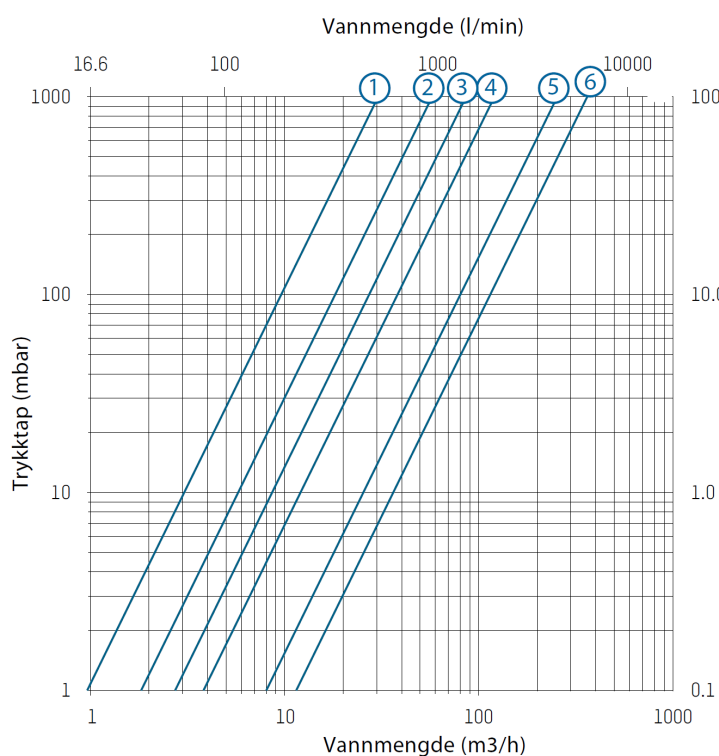

Tekniske data								
Varenummer	Beskrivelse	Dimensjon (G)	DN	Kapslingsgrad	Kvs (m ³ /h)	Hastighet	Vekt (kg)	Hjelp-kontakt
3322562172999T	Taco Novazone 2-veis med aktuator 230V, ½"	½" inv. gjenger	15	IP 42	30,0	45 sek.	1,33	1 pot. fri
3322562173999T	Taco Novazone 2-veis med aktuator 230V, ¾"	¾" inv. gjenger	20	IP 42	55,6	45 sek.	1,45	1 pot. fri
3322562174999T	Taco Novazone 2-veis med aktuator 230V, 1"	1" inv. gjenger	25	IP 42	85,0	45 sek.	1,63	1 pot. fri
3322562175999T	Taco Novazone 2-veis med aktuator 230V, 1¼"	1¼" inv. gjenger	32	IP 42	120,5	45 sek.	1,88	1 pot. fri
3322562176999T	Taco Novazone 2-veis med aktuator 230V, 1½"	1½" inv. gjenger	40	IP 42	240,0	45 sek.	2,23	1 pot. fri
3322562177999T	Taco Novazone 2-veis med aktuator 230V, 2"	2" inv. gjenger	50	IP 42	360,0	45 sek.	2,85	1 pot. fri

Oslo / Asker
Bergen
Moss
www.sgp.no

Tel: 67 52 21 21
Tel: 55 95 06 00
Tel: 69 20 54 90

2-veis kuleventil med aktuator

Novazone

TRYKKTAP OG FLYTDIAGRAM

Produktnummer

1. 3322562172999T
2. 3322562173999T
3. 3322562174999T
4. 3322562175999T
5. 3322562176999T
6. 3322562177999T

ROTASJONSVINKEL

Rotasjonsvinkel 90°

Posisjon 0°

Posisjon 90°

KOBLINGSSKJEMA