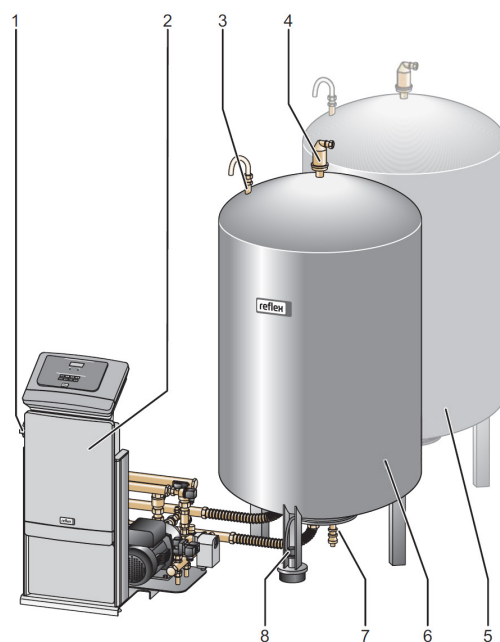

## VF batterikar

Varenummer	Beskrivelse	Vekt kg	Diam. mm	H mm	h mm	Anslutning
201661000000	VF 200	37	634	1060	146	R 1
201661010000	VF 300	54	634	1360	146	R 1
201661020000	VF 400	65	740	1350	133	R 1
201661030000	VF 500	78	740	1570	133	R 1
201661040000	VF 600	94	740	1790	133	R 1
201661050000	VF 800	149	740	2240	133	R 1
201661060000	VF 1000	156	740	2690	133	R 1
201661070500	VF 1000	320	1000	2130	350	R1
201661090500	VF 1500	465	1200	2130	350	R1
201661100500	VF 2000	565	1200	2590	350	R1
201661120500	VF 3000	795	1500	2590	380	R1
201661130500	VF 4000	1080	1500	3160	380	R1
201661140500	VF 5000	1115	1500	3695	380	R1