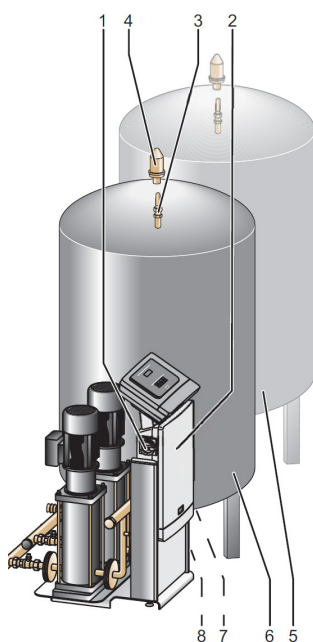

### VG hovedkar

Varenummer	Beskrivelse	Vekt kg	Diam. mm	H mm	h mm	Anslutning
201660000000	VG 200	37	634	1060	146	R 1
201660010000	VG 300	54	634	1360	146	R 1
201660020000	VG 400	65	740	1350	133	R 1
201660030000	VG 500	78	740	1570	133	R 1
201660040000	VG 600	94	740	1790	133	R 1
201660060000	VG 800	149	740	2240	133	R 1
201660060000	VG 1000	156	740	2690	133	R 1
201660070500	VG 1000	320	1000	2130	350	R1
201660090500	VG 1500	465	1200	2130	350	R1
201660100500	VG 2000	565	1200	2590	350	R1
201660120500	VG 3000	795	1500	2590	380	R1
201660130500	VG 4000	1080	1500	3160	380	R1
201660140500	VG 5000	1115	1500	3695	380	R1

# Pumpestyrt trykholdestasjon

Variomat

**reflex**

Thinking solutions.

## VF batterikar

Varenummer	Beskrivelse	Vekt kg	Diam. mm	H mm	h mm	Anslutning
201661000000	VF 200	37	634	1060	146	R 1
201661010000	VF 300	54	634	1360	146	R 1
201661020000	VF 400	65	740	1350	133	R 1
201661030000	VF 500	78	740	1570	133	R 1
201661040000	VF 600	94	740	1790	133	R 1
201661050000	VF 800	149	740	2240	133	R 1
201661060000	VF 1000	156	740	2690	133	R 1
201661070500	VF 1000	320	1000	2130	350	R1
201661090500	VF 1500	465	1200	2130	350	R1
201661100500	VF 2000	565	1200	2590	350	R1
201661120500	VF 3000	795	1500	2590	380	R1
201661130500	VF 4000	1080	1500	3160	380	R1
201661140500	VF 5000	1115	1500	3695	380	R1