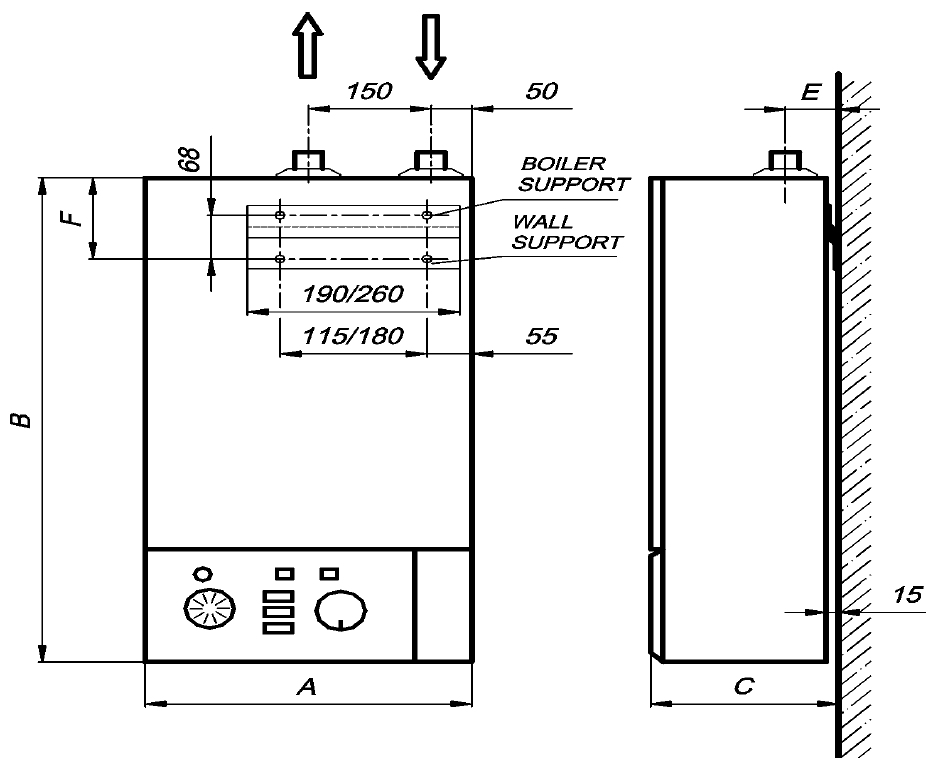

TermoExtra vegghengt elektrokjel

9-96 kW

Effekt kW	Vannvolum liter	Dimensjon mm	Vekt kg	Regulering	Tur-Retur utv. gj.
9	6	A 400	34	3-trinn regulator	1"
12		B 750			
18		C 230 D 100 E 57 F 126			
28	19	A400	41	7-trinn regulator	1 1/2"
30		B930	50		
48		C 320 D 150 E 57 F 126	52		
64	32	A 600	78	Fjernstyring 0-10V	2"
80		B 930	81		
96		C 400 D 316 E 115 F 175	84		

Driftstrykk: Maks 4,5 bar

Asker
Bergen
Moss
www.sgp.no

Tel: 67 52 21 21
Tel: 55 95 06 00
Tel: 69 20 54 90