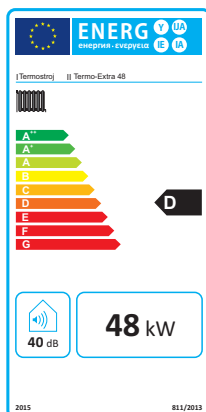

TermoExtra vegghengt elektrokjel

Energimerking

TE 48