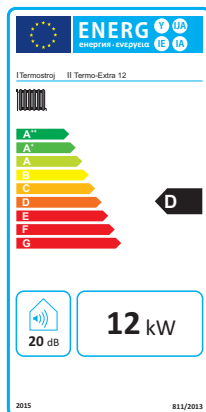

7-trinns regulator

| Varenummer | Beskrivelse | Effekt kW | Volt | Vekt kg | Dybde mm | Bredde mm | Høyde mm |
|--------------|------------------------------|-----------|------|---------|----------|-----------|----------|
| 42238301230 | TermoExtra TE-30 | 30 | 230 | 50 | 320 | 400 | 930 |
| 42238301400 | TermoExtra TE-30 | 30 | 400 | 50 | 320 | 400 | 930 |
| 42238501230 | TermoExtra TE-48 | 48 | 230 | 52 | 320 | 400 | 930 |
| 42238501400 | TermoExtra TE-48 | 48 | 400 | 52 | 320 | 400 | 930 |
| 422266101230 | TermoExtra TE-64 | 64 | 230 | 78 | 400 | 600 | 930 |
| 422266102400 | TermoExtra TE-64 | 64 | 400 | 78 | 400 | 600 | 930 |
| 42238701230 | TermoExtra TE-80 | 80 | 230 | 81 | 400 | 600 | 930 |
| 42238701400 | TermoExtra TE-80 | 80 | 400 | 81 | 400 | 600 | 930 |
| 42238801230 | TermoExtra TE-96 | 96 | 230 | 84 | 400 | 600 | 930 |
| 42238801400 | TermoExtra TE-96 | 96 | 400 | 84 | 400 | 600 | 930 |
| 422000350000 | Uteføler til elkjel 30-96 kW | | | | | | |

TermoExtra vegghengt elektrokjel

9-96 kW

| Effekt kW | Vannvolum liter | Dimensjon mm | Vekt kg | Regulering | Tur-Retur utv. gj. |
|-----------|-----------------|----------------------------------|---------|--------------------|--------------------|
| 9 | 6 | A 400 | 34 | 3-trinn regulator | 1" |
| 12 | | B 750 | | | |
| 18 | | C 230 D 100 E 57 F 126 | | | |
| 28 | 19 | A400 | 41 | 7-trinn regulator | 1 1/2" |
| 30 | | B930 | 50 | | |
| 48 | | C 320 D 150 E 57 F 126 | 52 | | |
| 64 | 32 | A 600 | 78 | Fjernstyring 0-10V | 2" |
| 80 | | B 930 | 81 | | |
| 96 | | C 400 D 316 E 115 F 175 | 84 | | |

Driftstrykk: Maks 4,5 bar

Asker
Bergen
Moss
www.sgp.no

Tel: 67 52 21 21
Tel: 55 95 06 00
Tel: 69 20 54 90

TermoExtra vegghengt elektrokjel

Energimerking

TE 12

TE 18

TE 28