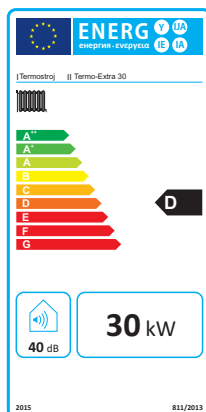

TermoExtra vegghengt elektrokjel

Energimerking

TE 30