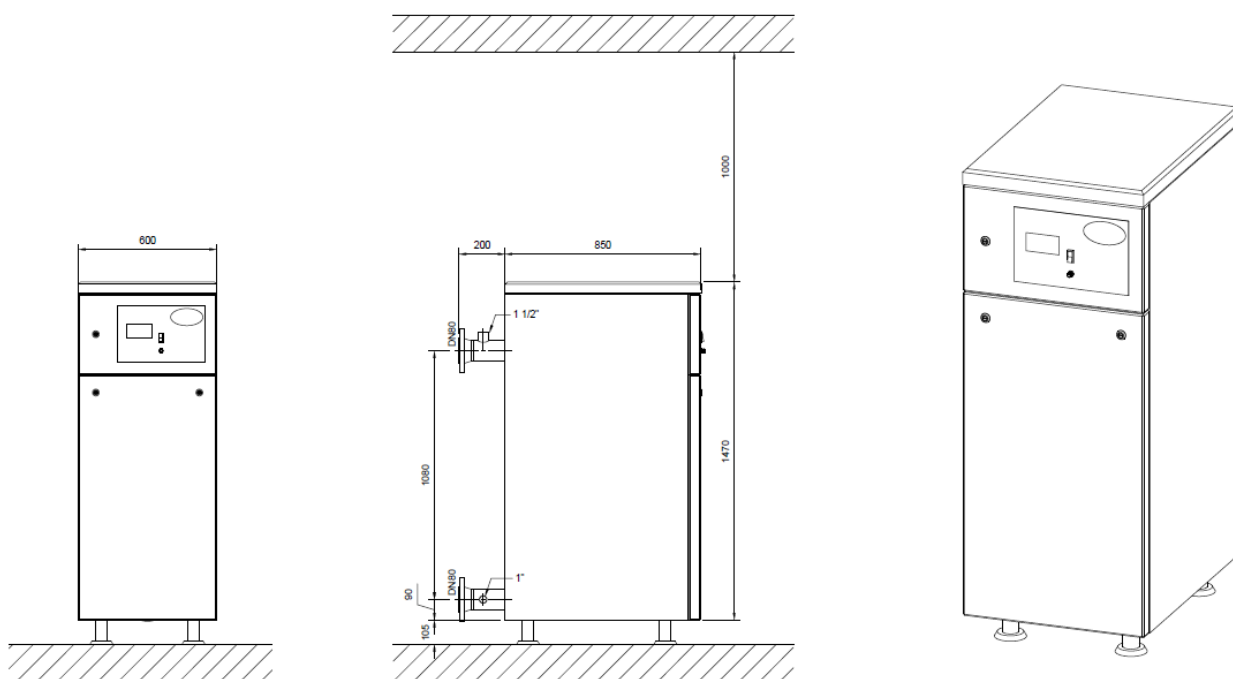

SGP elektrokjel 410 kW

SGP EL258

SGP elektrokjeler leveres som standard med mulighet for utekompensering og utgang til pot.frie signaler for samdrift med SD-anlegg. Kjelen kan også effektstyres eller temperaturstyres fra eksternt 0-10V signal.

Kjelens regulator har 15 trinn, og kan hvis ønskelig trinnbegrenses

Trykkklasse: PN6
Max temp: 90°C

Oslo / Asker
Bergen
Moss
www.sgp.no

Tel: 67 52 21 21
Tel: 55 95 06 00
Tel: 69 20 54 90