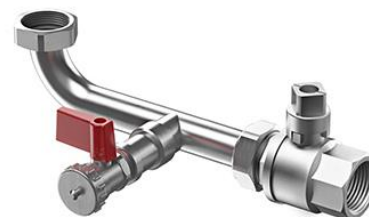

## For bruk sammen med Refix DE og G-kar

reflex

Thinking solutions.

Reflex tilkoblingssett med serviceventil sikrer en god og riktig tilkobling av Reflex ekspansjonskar Refix DE og G-kar med tilkobling under karet.

Settet består av kartilkobling, dreneringsventil (serviceventil) og avstengingsventil.

Trykkklasse: 10 bar  
Max temperatur: 100°C  
Anslutning: 1", 1¼" og 1½" IsoG

Væske: Vann eller glykolmiks opp til 50%

## For bruk sammen med Refix DE og G-kar

Tilkoblingssett 1 1/2" – varenummer 201911920600

Tilkoblingssett 1 1/4" – varenummer 2019119205

Tilkoblingssett 1" – varenummer 2019119204

Oslo / Asker  
Bergen  
Moss  
www.sgp.no