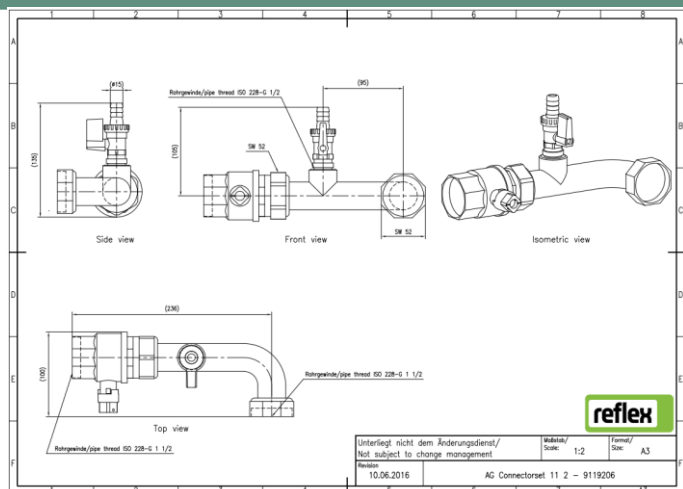

FDV Reflex tilkoblingssett

For bruk sammen med Refix DE og G-kar

Tilkoblingssett 1 1/2" – varenummer 201911920600