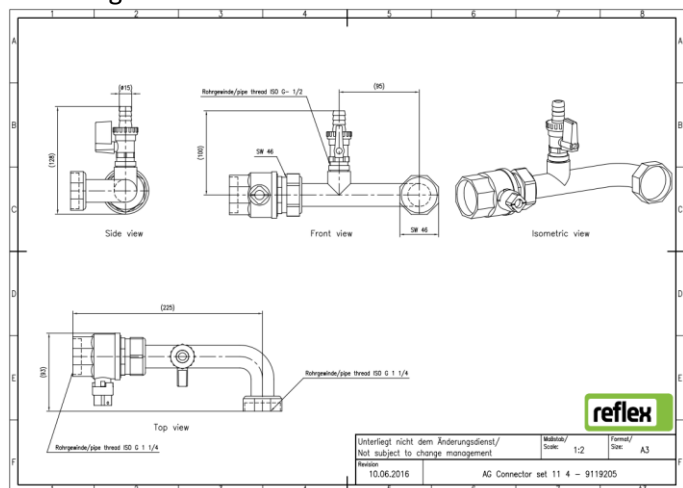

Tilkoblingssett 1 1/4" – varenummer 2019119205