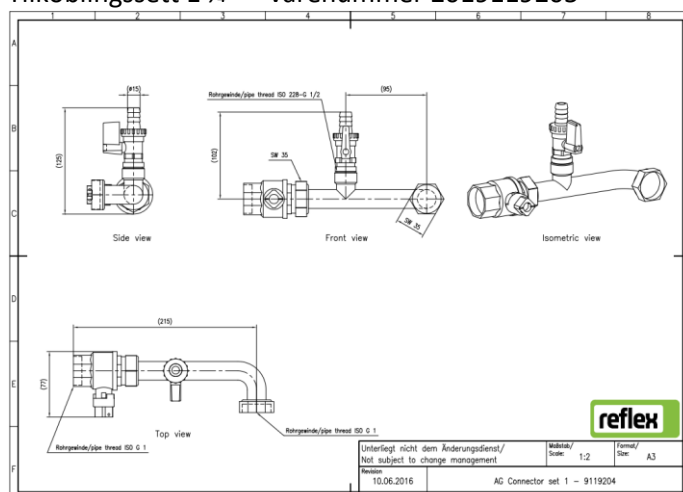

Settet består av kartilkobling, dreneringsventil (serviceventil) og avstengingsventil.

Trykkklasse: 10 bar  
Max temperatur: 100°C  
Anslutning: 1", 1¼" og 1½" IsoG

Væske: Vann eller glykolmiks opp til 50%

## For bruk sammen med Refix DE og G-kar

Tilkoblingssett 1 1/2" – varenummer 201911920600

Tilkoblingssett 1 1/4" – varenummer 2019119205

Tilkoblingssett 1" – varenummer 2019119204

Oslo / Asker  
Bergen  
Moss  
www.sgp.no