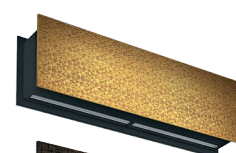

- Dekorative luftporter for miljøer der det stilles strenge krav til design. Den minimalistiske og smarte design er lett å integrere i de fleste omgivelser, i tillegg tilbyr vi muligheten for kundetilpassende løsninger.
- Selve aggregatet er laget av galvaniserte stålplater lakkert i sort RAL 9913. Andre farger på forespørsel.
- Frontpaneler er av eloksert aluminium. Tilvalg for rustfritt stål, blank, matt eller børstet overflate. Andre materialer er mulig, som for eksempel tre. Vi kan påføre kundens logo, skilt, grafisk design, etc... Ta kontakt.
- Støysvake dobbeltsugende radialvifter med ytterrotormotor. Motorene er sikret med termisk motorvern innlagt i viklingene. Utstyrt med 5-trinns regulator.
- "P"-typen er utstyrt med varmebatteri for varmtvann (80/60°C eller 60/40°C). "E"-typen har elektrisk varmebatteri delt i 3 trinn og styrt med effektbryter. "A"-typen er uten varmekilde, er derfor kun til omluftsdrift.
- Elokserte aluminiumslameller i utblåsning, regulerbare fra til hver side.
- Styringspanel med 20 m telefonkabel, hurtigkopleing type RJ 45 (plug & play) er inkludert.
Tilvalg: Modul for tilkobling til SD anlegg.