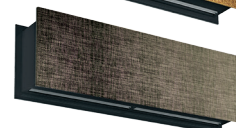

- Dekorative luftporter for miljøer der det stilles strenge krav til design. Den minimalistiske og smarte design er lett å integrere i de fleste omgivelser, i tillegg tilbyr vi muligheten for kundetilpassende løsninger.
- Selve aggregatet er laget av galvaniserte stålplater lakkert i sort RAL 9913. Andre farger på forespørsel.
- Frontpaneler er av eloksert aluminium. Tilvalg for rustfritt stål, blank, matt eller børstet overflate. Andre materialer er mulig, som for eksempel tre. Vi kan påføre kundens logo, skilt, grafisk design, etc... Ta kontakt.
- Støysvake dobbeltsugende radialvifter med ytterrotormotor. Motorene er sikret med termisk motorvern innlagt i viklingene. Utstyrt med 5-trinns regulator.
- "P"-typen er utstyrt med varmebatteri for varmtvann (80/60°C eller 60/40°C). "E"-typen har elektrisk varmebatteri delt i 3 trinn og styrt med effektbryter. "A"-typen er uten varmekilde, er derfor kun til omluftsdrift.
- Elokserte aluminiumslameller i utblåsning, regulerbare fra til hver side.
- Styringspanel med 20 m telefonkabel, hurtigkopleing type RJ 45 (plug & play) er inkludert.
Tilvalg: Modul for tilkobling til SD anlegg.